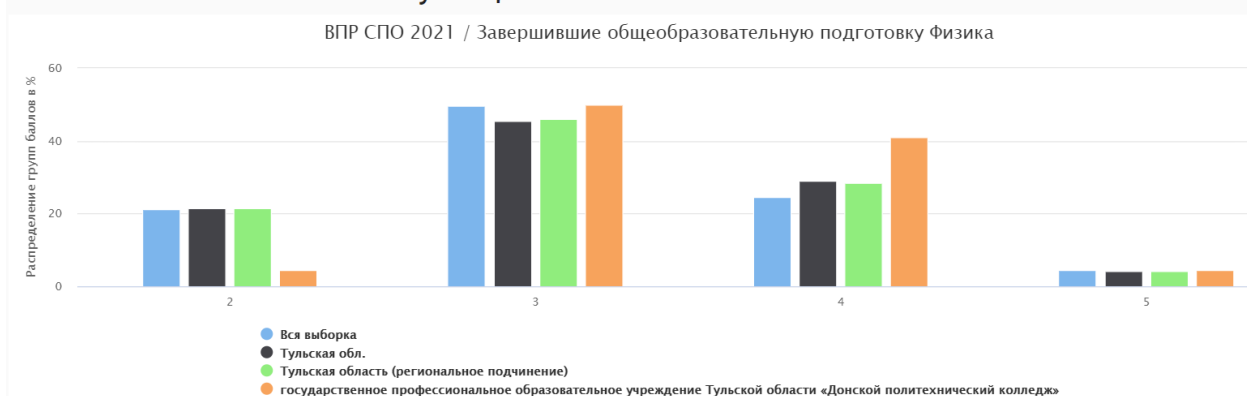

Результаты качества знаний студентов ГПОУ ТО «ДПК» по итогам проведения всероссийских проверочных работ СПО в 2021-2022 учебном году

ВПр СПО в ГПОУ ТО «ДПК» проведены в соответствии с приказом от 31.08.2022 г. № 363 «Об организации проведения всероссийских проверочных работ среднего профессионального образования в 2021-2022 учебном году».

ВПр СПО 2021/Завершившие общеобразовательную подготовку Химия

Статистика по отметкам учащихся СПО

Группы участников	Кол-во участников	Распределение групп баллов(%)			
		2	3	4	5
ВПр СПО 2021 / Завершившие общеобразовательную подготовку Химия					
Вся выборка	19949	22.76	39.94	30.75	6.56
Тульская обл.	223	13.90	39.91	34.53	11.66
Тульская область (региональное подчинение)	174	8.05	41.95	36.21	13.79
государственное профессиональное образовательное учреждение Тульской области «Донской политехнический колледж»	21	0.00	42.86	52.38	4.76

ВПр СПО 2021/Завершившие общеобразовательную подготовку Физика

Статистика по отметкам учащихся СПО

Группы участников	Кол-во участников	Распределение групп баллов(%)			
		2	3	4	5
ВПР СПО 2021 / Завершившие общеобразовательную подготовку физика					
Вся выборка	37374	21.24	49.65	24.55	4.55
Тульская обл.	515	21.36	45.44	29.13	4.08
Тульская область (региональное подчинение)	374	21.39	45.99	28.34	4.28
государственное профессиональное образовательное учреждение Тульской области «Донской политехнический колледж»	22	4.55	50.00	40.91	4.55