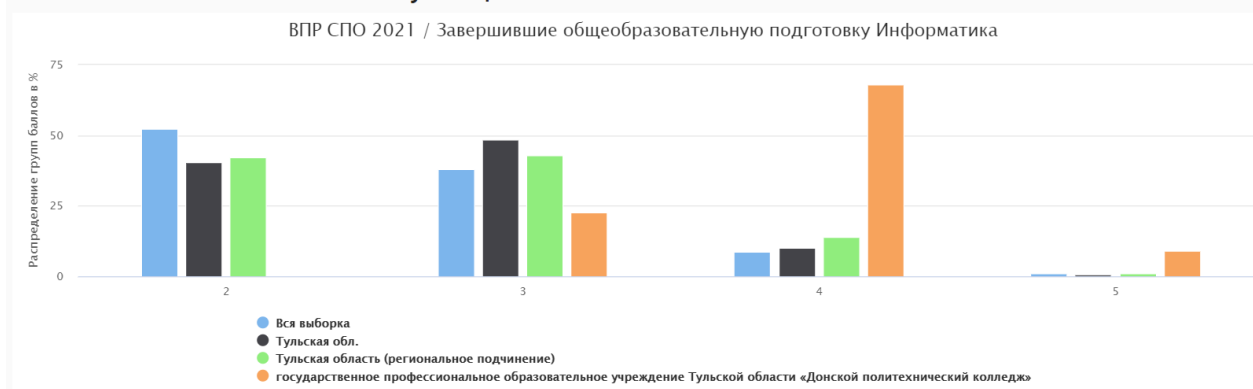

ВПр СПО 2021/Завершившие общеобразовательную подготовку Физика

Статистика по отметкам учащихся СПО

Группы участников	Кол-во участников	Распределение групп баллов(%)			
		2	3	4	5
ВПР СПО 2021 / Завершившие общеобразовательную подготовку физика					
Вся выборка	37374	21.24	49.65	24.55	4.55
Тульская обл.	515	21.36	45.44	29.13	4.08
Тульская область (региональное подчинение)	374	21.39	45.99	28.34	4.28
государственное профессиональное образовательное учреждение Тульской области «Донской политехнический колледж»	22	4.55	50.00	40.91	4.55

ВПР СПО 2021/Завершившие общеобразовательную подготовку Математика

Статистика по отметкам учащихся СПО

Группы участников	Кол-во участников	Распределение групп баллов(%)			
		2	3	4	5
ВПР СПО 2021 / Завершившие общеобразовательную подготовку Математика					
Вся выборка	183980	7.27	25.53	38.80	28.40
Тульская обл.	1580	3.29	26.08	40.89	29.75
Тульская область (региональное подчинение)	1343	3.80	28.74	43.11	24.35
государственное профессиональное образовательное учреждение Тульской области «Донской политехнический колледж»	42	0.00	26.19	59.52	14.29

ВПР СПО 2021/Завершившие общеобразовательную подготовку Информатика

Статистика по отметкам учащихся СПО

Группы участников	Кол-во участников	Распределение групп баллов(%)			
		2	3	4	5
ВПР СПО 2021 / Завершившие общеобразовательную подготовку Информатика					
Вся выборка	45615	52.25	37.93	8.89	0.93
Тульская обл.	282	40.43	48.58	10.28	0.71
Тульская область (региональное подчинение)	209	42.11	43.06	13.88	0.96
государственное профессиональное образовательное учреждение Тульской области «Донской политехнический колледж»	22	0.00	22.73	68.18	9.09