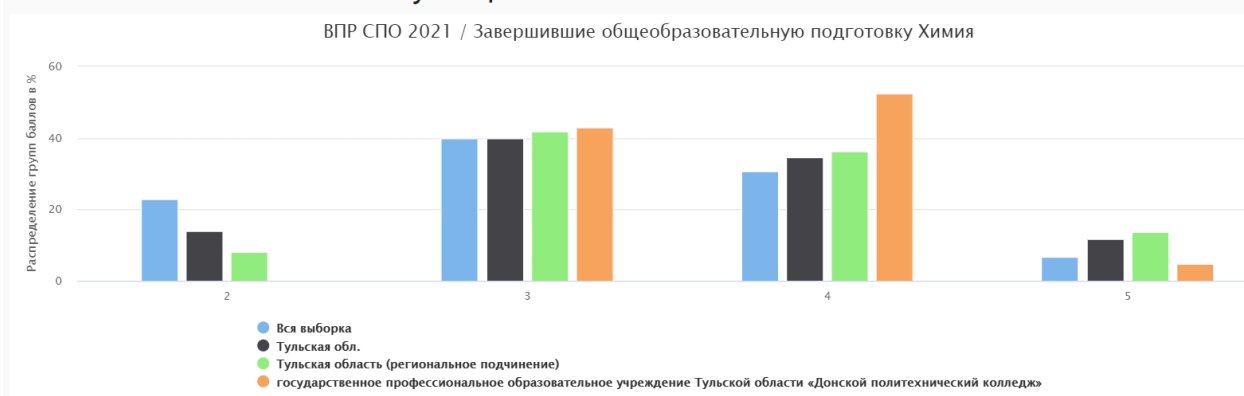

Результаты качества знаний студентов ГПОУ ТО «ДПК» по итогам проведения всероссийских проверочных работ СПО в 2021-2022 учебном году

ВПр СПО в ГПОУ ТО «ДПК» проведены в соответствии с приказом от 31.08.2022 г. № 363 «Об организации проведения всероссийских проверочных работ среднего профессионального образования в 2021-2022 учебном году».

ВПр СПО 2021/Завершившие общеобразовательную подготовку Химия

Статистика по отметкам учащихся СПО

Группы участников	Кол-во участников	Распределение групп баллов(%)			
		2	3	4	5
ВПр СПО 2021 / Завершившие общеобразовательную подготовку Химия					
Вся выборка	19949	22.76	39.94	30.75	6.56
Тульская обл.	223	13.90	39.91	34.53	11.66
Тульская область (региональное подчинение)	174	8.05	41.95	36.21	13.79
государственное профессиональное образовательное учреждение Тульской области «Донской политехнический колледж»	21	0.00	42.86	52.38	4.76