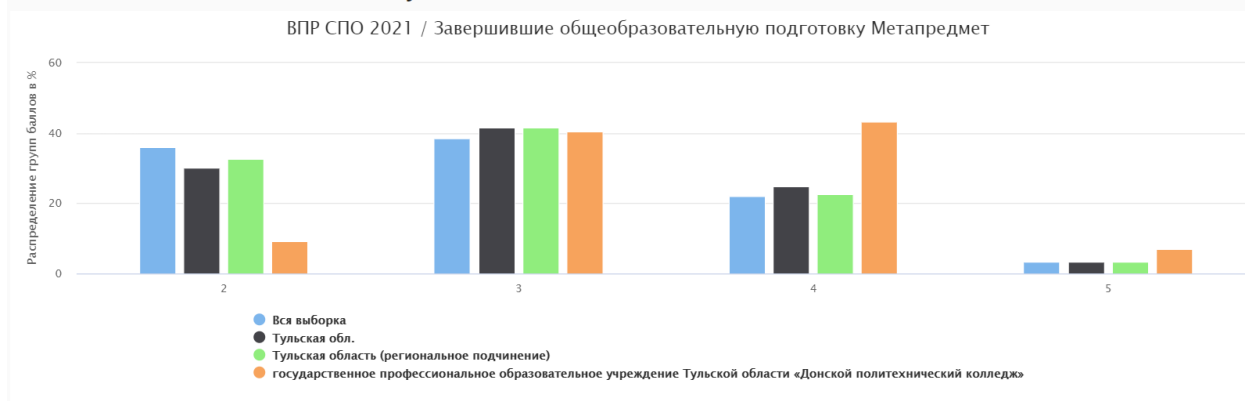

ВПР СПО 2021/Завершившие общеобразовательную подготовку Математика

Статистика по отметкам учащихся СПО

Группы участников	Кол-во участников	Распределение групп баллов(%)			
		2	3	4	5
ВПР СПО 2021 / Завершившие общеобразовательную подготовку Математика					
Вся выборка	183980	7.27	25.53	38.80	28.40
Тульская обл.	1580	3.29	26.08	40.89	29.75
Тульская область (региональное подчинение)	1343	3.80	28.74	43.11	24.35
государственное профессиональное образовательное учреждение Тульской области «Донской политехнический колледж»	42	0.00	26.19	59.52	14.29

ВПР СПО 2021/Завершившие общеобразовательную подготовку Информатика

Статистика по отметкам учащихся СПО

Группы участников	Кол-во участников	Распределение групп баллов(%)			
		2	3	4	5
ВПР СПО 2021 / Завершившие общеобразовательную подготовку Информатика					
Вся выборка	45615	52.25	37.93	8.89	0.93
Тульская обл.	282	40.43	48.58	10.28	0.71
Тульская область (региональное подчинение)	209	42.11	43.06	13.88	0.96
государственное профессиональное образовательное учреждение Тульской области «Донской политехнический колледж»	22	0.00	22.73	68.18	9.09

ВПР СПО 2021/Завершившие общеобразовательную подготовку Метапредмет

Статистика по отметкам учащихся СПО

Группы участников	Кол-во участников	Распределение групп баллов(%)			
		2	3	4	5
ВПР СПО 2021 / Завершившие общеобразовательную подготовку Метапредмет					
Вся выборка	469577	36.01	38.58	22.14	3.28
Тульская обл.	5297	30.17	41.59	24.86	3.38
Тульская область (региональное подчинение)	3931	32.59	41.57	22.56	3.28
государственное профессиональное образовательное учреждение Тульской области «Донской политехнический колледж»	242	9.09	40.50	43.39	7.02