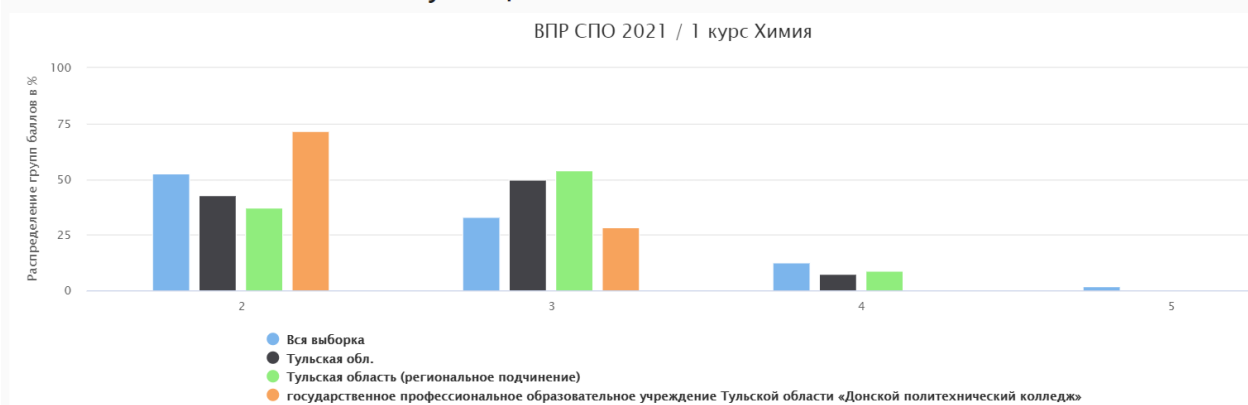

ВПР СПО 2021/Завершившие общеобразовательную подготовку Информатика

Статистика по отметкам учащихся СПО

Группы участников	Кол-во участников	Распределение групп баллов(%)			
		2	3	4	5
ВПР СПО 2021 / Завершившие общеобразовательную подготовку Информатика					
Вся выборка	45615	52.25	37.93	8.89	0.93
Тульская обл.	282	40.43	48.58	10.28	0.71
Тульская область (региональное подчинение)	209	42.11	43.06	13.88	0.96
государственное профессиональное образовательное учреждение Тульской области «Донской политехнический колледж»	22	0.00	22.73	68.18	9.09

ВПР СПО 2021/Завершившие общеобразовательную подготовку Метапредмет

Статистика по отметкам учащихся СПО

Группы участников	Кол-во участников	Распределение групп баллов(%)			
		2	3	4	5
ВПР СПО 2021 / Завершившие общеобразовательную подготовку Метапредмет					
Вся выборка	469577	36.01	38.58	22.14	3.28
Тульская обл.	5297	30.17	41.59	24.86	3.38
Тульская область (региональное подчинение)	3931	32.59	41.57	22.56	3.28
государственное профессиональное образовательное учреждение Тульской области «Донской политехнический колледж»	242	9.09	40.50	43.39	7.02

ВПР СПО 2021/ 1 курс Химия

Статистика по отметкам учащихся СПО

Группы участников	Кол-во участников	Распределение групп баллов(%)			
		2	3	4	5
ВПр СПО 2021 / 1 курс Химия					
Вся выборка	18816	52.42	33.05	12.77	1.77
Тульская обл.	263	42.59	49.81	7.60	0.00
Тульская область (региональное подчинение)	216	37.04	54.17	8.80	0.00
государственное профессиональное образовательное учреждение Тульской области «Донской политехнический колледж»	21	71.43	28.57	0.00	0.00