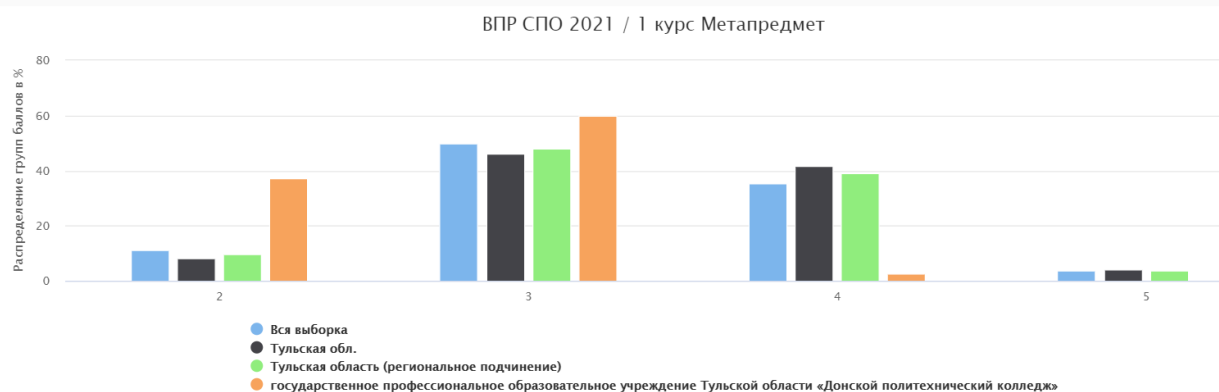

ВПр СПО 2021/ 1 курс Математика

Статистика по отметкам учащихся СПО

Группы участников	Кол-во участников	Распределение групп баллов(%)			
		2	3	4	5
ВПР СПО 2021 / 1 курс Математика					
Вся выборка	198731	15.17	59.35	23.02	2.47
Тульская обл.	1618	7.97	55.25	34.98	1.79
Тульская область (региональное подчинение)	1334	8.85	55.55	33.96	1.65
государственное профессиональное образовательное учреждение Тульской области «Донской политехнический колледж»	46	23.91	69.57	6.52	0.00

ВПР СПО 2021/ 1 курс Информатика

Статистика по отметкам учащихся СПО

Группы участников	Кол-во участников	Распределение групп баллов(%)			
		2	3	4	5
ВПР СПО 2021 / 1 курс Информатика					
Вся выборка	47928	28.24	57.35	14.05	0.35
Тульская обл.	280	16.07	64.64	19.29	0.00
Тульская область (региональное подчинение)	142	25.35	63.38	11.27	0.00
государственное профессиональное образовательное учреждение Тульской области «Донской политехнический колледж»	22	72.73	27.27	0.00	0.00

ВПР СПО 2021/ 1 курс Метапредмет

Статистика по отметкам учащихся СПО

Распределение групп баллов(%)

Группы участников	Кол-во участников	2	3	4	5
ВПР СПО 2021 / 1 курс Метапредмет					
Вся выборка	552316	11.13	49.69	35.52	3.65
Тульская обл.	5882	8.26	46.04	41.62	4.08
Тульская область (региональное подчинение)	4384	9.63	47.86	38.89	3.63
государственное профессиональное образовательное учреждение Тульской области «Донской политехнический колледж»	220	37.27	60.00	2.73	0.00