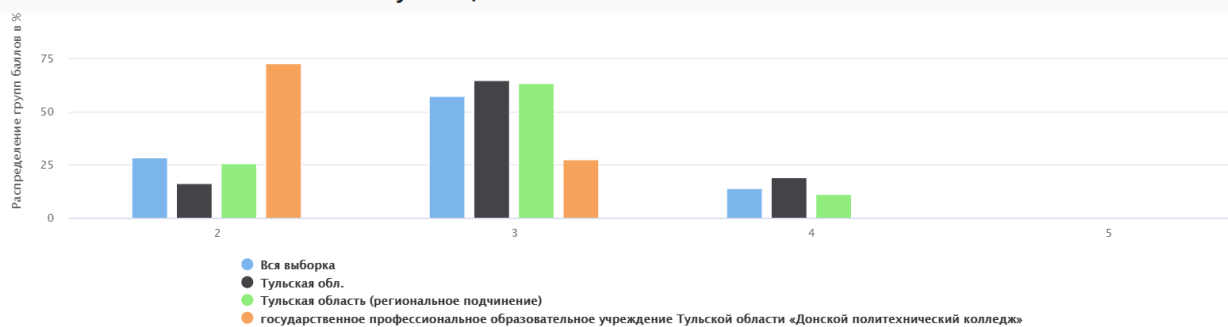

ВПр СПО 2021/ 1 курс Физика

Статистика по отметкам учащихся СПО

Группы участников	Кол-во участников	Распределение групп баллов(%)			
		2	3	4	5
ВПр СПО 2021 / 1 курс Физика					
Вся выборка	37790	18.36	61.22	17.85	2.58
Тульская обл.	521	14.20	68.33	17.47	0.00
Тульская область (региональное подчинение)	421	14.25	67.70	18.05	0.00
государственное профессиональное образовательное учреждение Тульской области «Донской политехнический колледж»	22	13.64	77.27	9.09	0.00

ВПр СПО 2021/ 1 курс Математика

Статистика по отметкам учащихся СПО

Группы участников	Кол-во участников	Распределение групп баллов(%)			
		2	3	4	5
ВПР СПО 2021 / 1 курс Математика					
Вся выборка	198731	15.17	59.35	23.02	2.47
Тульская обл.	1618	7.97	55.25	34.98	1.79
Тульская область (региональное подчинение)	1334	8.85	55.55	33.96	1.65
государственное профессиональное образовательное учреждение Тульской области «Донской политехнический колледж»	46	23.91	69.57	6.52	0.00

ВПР СПО 2021/ 1 курс Информатика

Статистика по отметкам учащихся СПО

Группы участников	Кол-во участников	Распределение групп баллов(%)			
		2	3	4	5
ВПР СПО 2021 / 1 курс Информатика					
Вся выборка	47928	28.24	57.35	14.05	0.35
Тульская обл.	280	16.07	64.64	19.29	0.00
Тульская область (региональное подчинение)	142	25.35	63.38	11.27	0.00
государственное профессиональное образовательное учреждение Тульской области «Донской политехнический колледж»	22	72.73	27.27	0.00	0.00