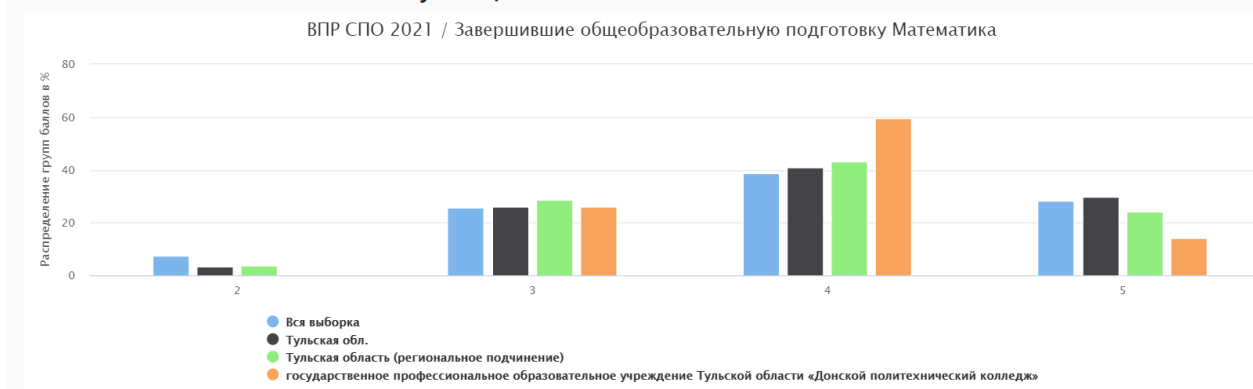

ВПр СПО 2021/Завершившие общеобразовательную подготовку Химия

Статистика по отметкам учащихся СПО

Группы участников	Кол-во участников	Распределение групп баллов(%)			
		2	3	4	5
ВПр СПО 2021 / Завершившие общеобразовательную подготовку Химия					
Вся выборка	19949	22.76	39.94	30.75	6.56
Тульская обл.	223	13.90	39.91	34.53	11.66
Тульская область (региональное подчинение)	174	8.05	41.95	36.21	13.79
государственное профессиональное образовательное учреждение Тульской области «Донской политехнический колледж»	21	0.00	42.86	52.38	4.76

ВПр СПО 2021/Завершившие общеобразовательную подготовку Физика

Статистика по отметкам учащихся СПО

Группы участников	Кол-во участников	Распределение групп баллов(%)			
		2	3	4	5
ВПР СПО 2021 / Завершившие общеобразовательную подготовку физика					
Вся выборка	37374	21.24	49.65	24.55	4.55
Тульская обл.	515	21.36	45.44	29.13	4.08
Тульская область (региональное подчинение)	374	21.39	45.99	28.34	4.28
государственное профессиональное образовательное учреждение Тульской области «Донской политехнический колледж»	22	4.55	50.00	40.91	4.55

ВПР СПО 2021/Завершившие общеобразовательную подготовку Математика

Статистика по отметкам учащихся СПО

Группы участников	Кол-во участников	Распределение групп баллов(%)			
		2	3	4	5
ВПР СПО 2021 / Завершившие общеобразовательную подготовку Математика					
Вся выборка	183980	7.27	25.53	38.80	28.40
Тульская обл.	1580	3.29	26.08	40.89	29.75
Тульская область (региональное подчинение)	1343	3.80	28.74	43.11	24.35
государственное профессиональное образовательное учреждение Тульской области «Донской политехнический колледж»	42	0.00	26.19	59.52	14.29