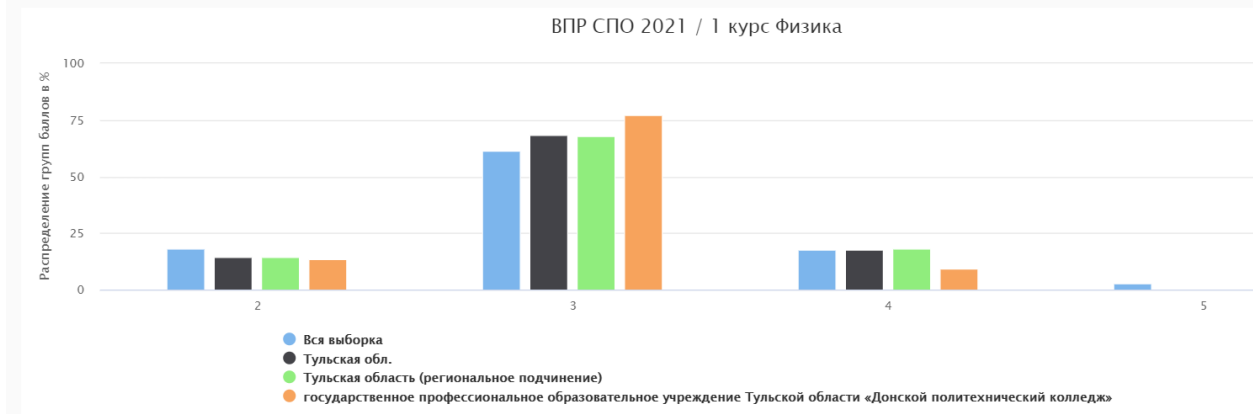

ВПР СПО 2021/Завершившие общеобразовательную подготовку Метапредмет

Статистика по отметкам учащихся СПО

Группы участников	Кол-во участников	Распределение групп баллов(%)			
		2	3	4	5
ВПР СПО 2021 / Завершившие общеобразовательную подготовку Метапредмет					
Вся выборка	469577	36.01	38.58	22.14	3.28
Тульская обл.	5297	30.17	41.59	24.86	3.38
Тульская область (региональное подчинение)	3931	32.59	41.57	22.56	3.28
государственное профессиональное образовательное учреждение Тульской области «Донской политехнический колледж»	242	9.09	40.50	43.39	7.02

ВПР СПО 2021/ 1 курс Химия

Статистика по отметкам учащихся СПО

Группы участников	Кол-во участников	Распределение групп баллов(%)			
		2	3	4	5
ВПр СПО 2021 / 1 курс Химия					
Вся выборка	18816	52.42	33.05	12.77	1.77
Тульская обл.	263	42.59	49.81	7.60	0.00
Тульская область (региональное подчинение)	216	37.04	54.17	8.80	0.00
государственное профессиональное образовательное учреждение Тульской области «Донской политехнический колледж»	21	71.43	28.57	0.00	0.00

ВПр СПО 2021/ 1 курс Физика

Статистика по отметкам учащихся СПО

Группы участников	Кол-во участников	Распределение групп баллов(%)			
		2	3	4	5
ВПр СПО 2021 / 1 курс Физика					
Вся выборка	37790	18.36	61.22	17.85	2.58
Тульская обл.	521	14.20	68.33	17.47	0.00
Тульская область (региональное подчинение)	421	14.25	67.70	18.05	0.00
государственное профессиональное образовательное учреждение Тульской области «Донской политехнический колледж»	22	13.64	77.27	9.09	0.00