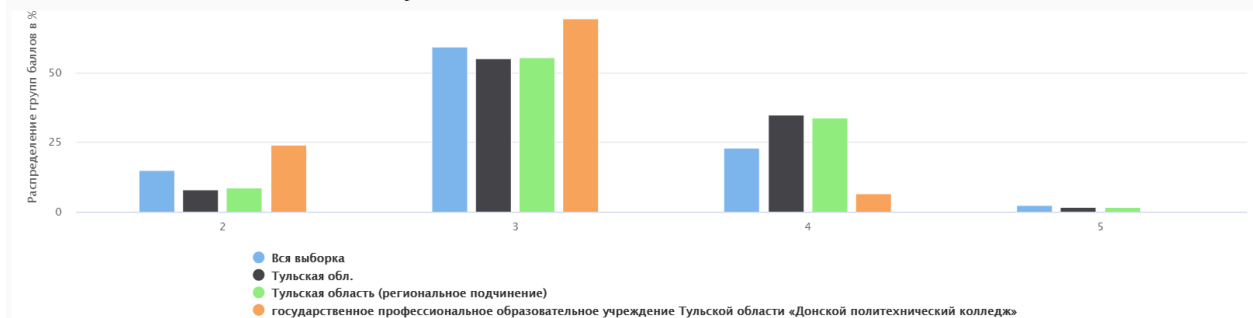

ВПР СПО 2021/ 1 курс Химия

Статистика по отметкам учащихся СПО

Группы участников	Кол-во участников	Распределение групп баллов(%)			
		2	3	4	5
ВПр СПО 2021 / 1 курс Химия					
Вся выборка	18816	52.42	33.05	12.77	1.77
Тульская обл.	263	42.59	49.81	7.60	0.00
Тульская область (региональное подчинение)	216	37.04	54.17	8.80	0.00
государственное профессиональное образовательное учреждение Тульской области «Донской политехнический колледж»	21	71.43	28.57	0.00	0.00

ВПр СПО 2021/ 1 курс Физика

Статистика по отметкам учащихся СПО

Группы участников	Кол-во участников	Распределение групп баллов(%)			
		2	3	4	5
ВПр СПО 2021 / 1 курс Физика					
Вся выборка	37790	18.36	61.22	17.85	2.58
Тульская обл.	521	14.20	68.33	17.47	0.00
Тульская область (региональное подчинение)	421	14.25	67.70	18.05	0.00
государственное профессиональное образовательное учреждение Тульской области «Донской политехнический колледж»	22	13.64	77.27	9.09	0.00

ВПр СПО 2021/ 1 курс Математика

Статистика по отметкам учащихся СПО

Группы участников	Кол-во участников	Распределение групп баллов(%)			
		2	3	4	5
ВПР СПО 2021 / 1 курс Математика					
Вся выборка	198731	15.17	59.35	23.02	2.47
Тульская обл.	1618	7.97	55.25	34.98	1.79
Тульская область (региональное подчинение)	1334	8.85	55.55	33.96	1.65
государственное профессиональное образовательное учреждение Тульской области «Донской политехнический колледж»	46	23.91	69.57	6.52	0.00