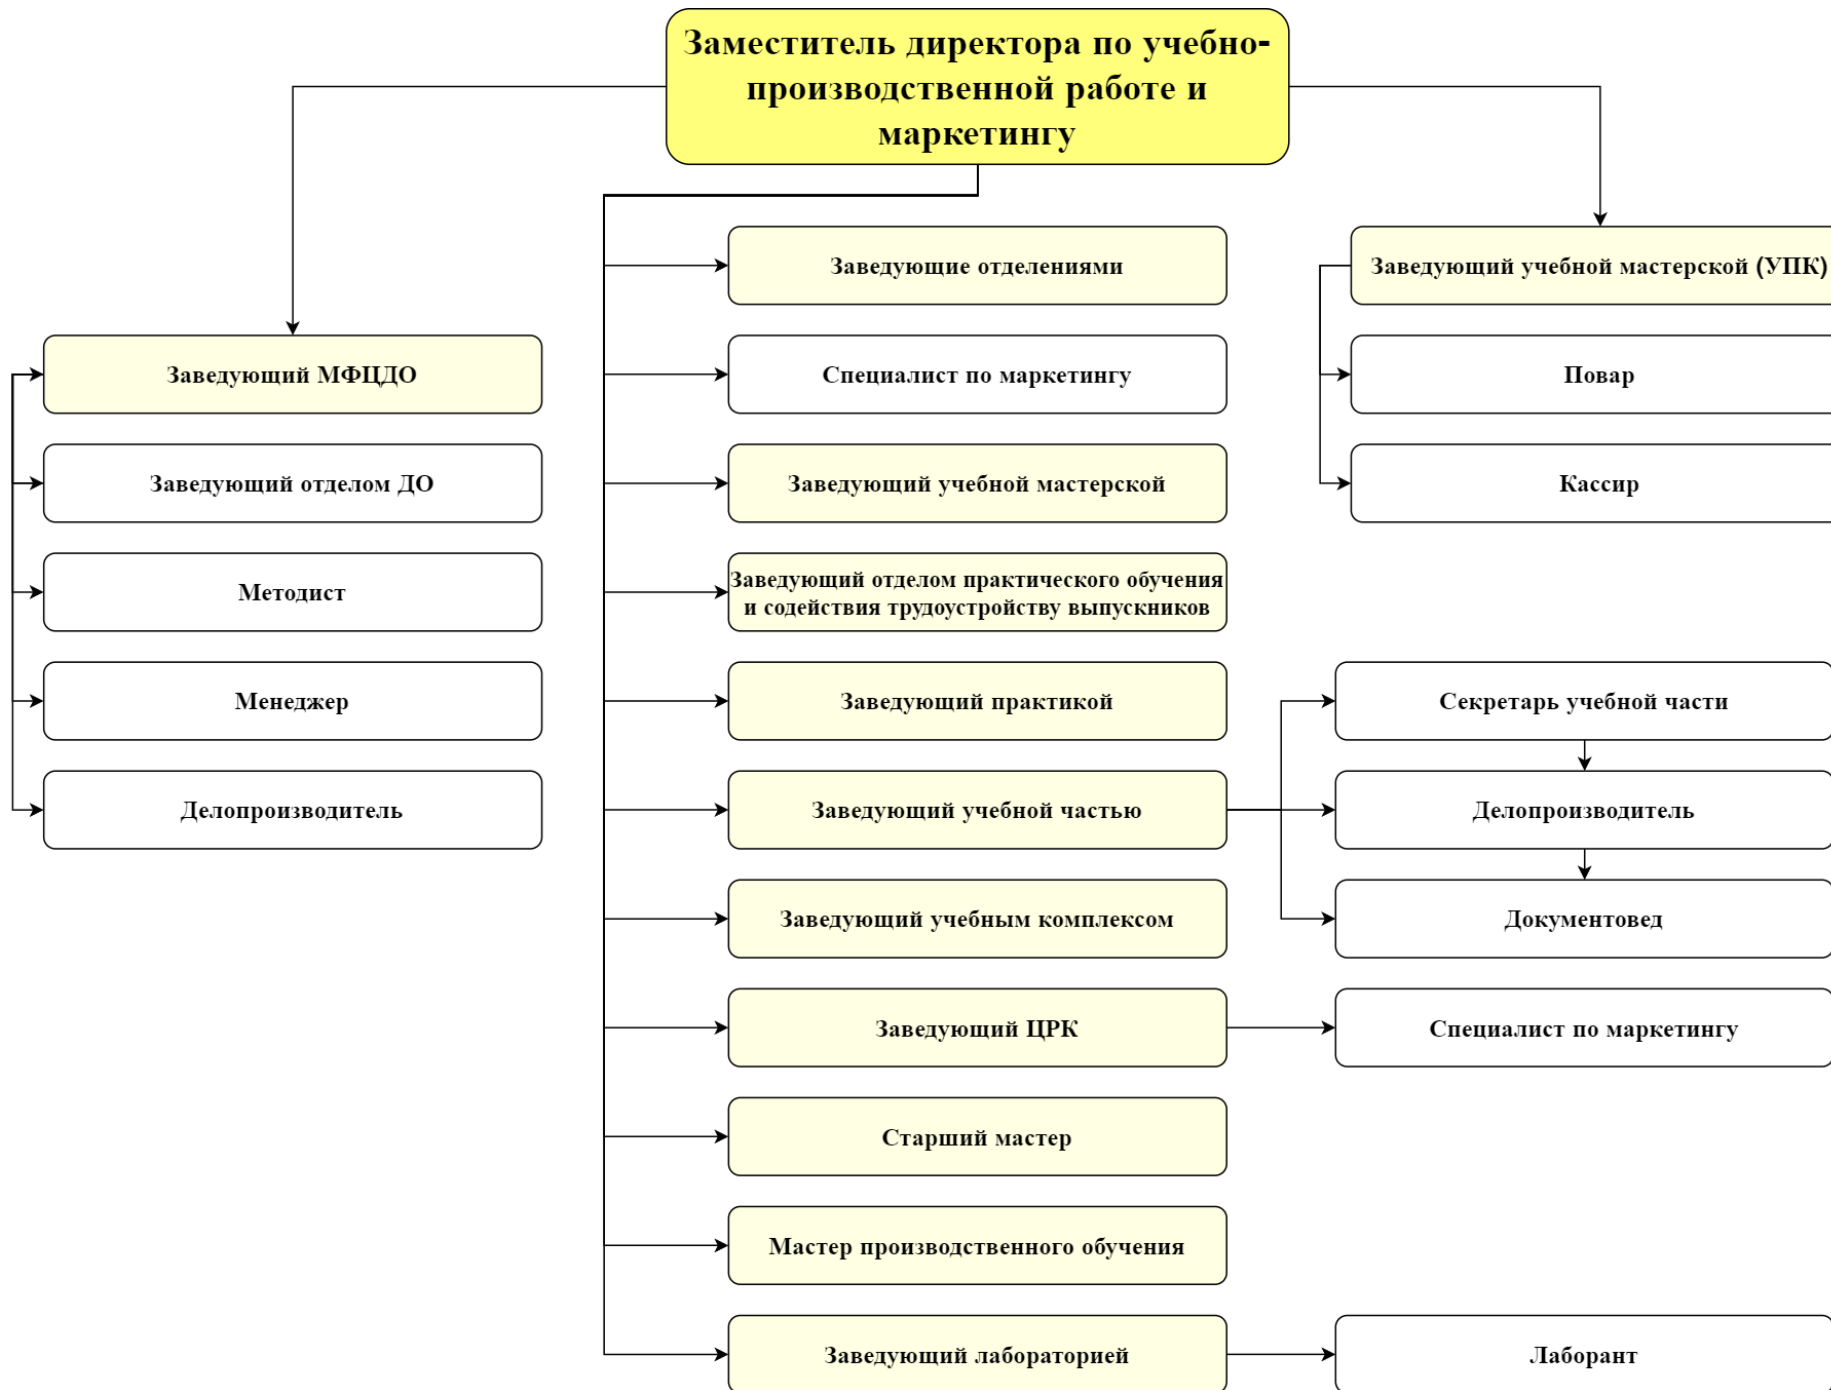

### Структура ГПОУ ТО «Донской политехнический колледж»

# Директор

**Заместитель директора по безопасности и хозяйственной работе**

**Заместитель директора по  
организации образовательного  
процесса**