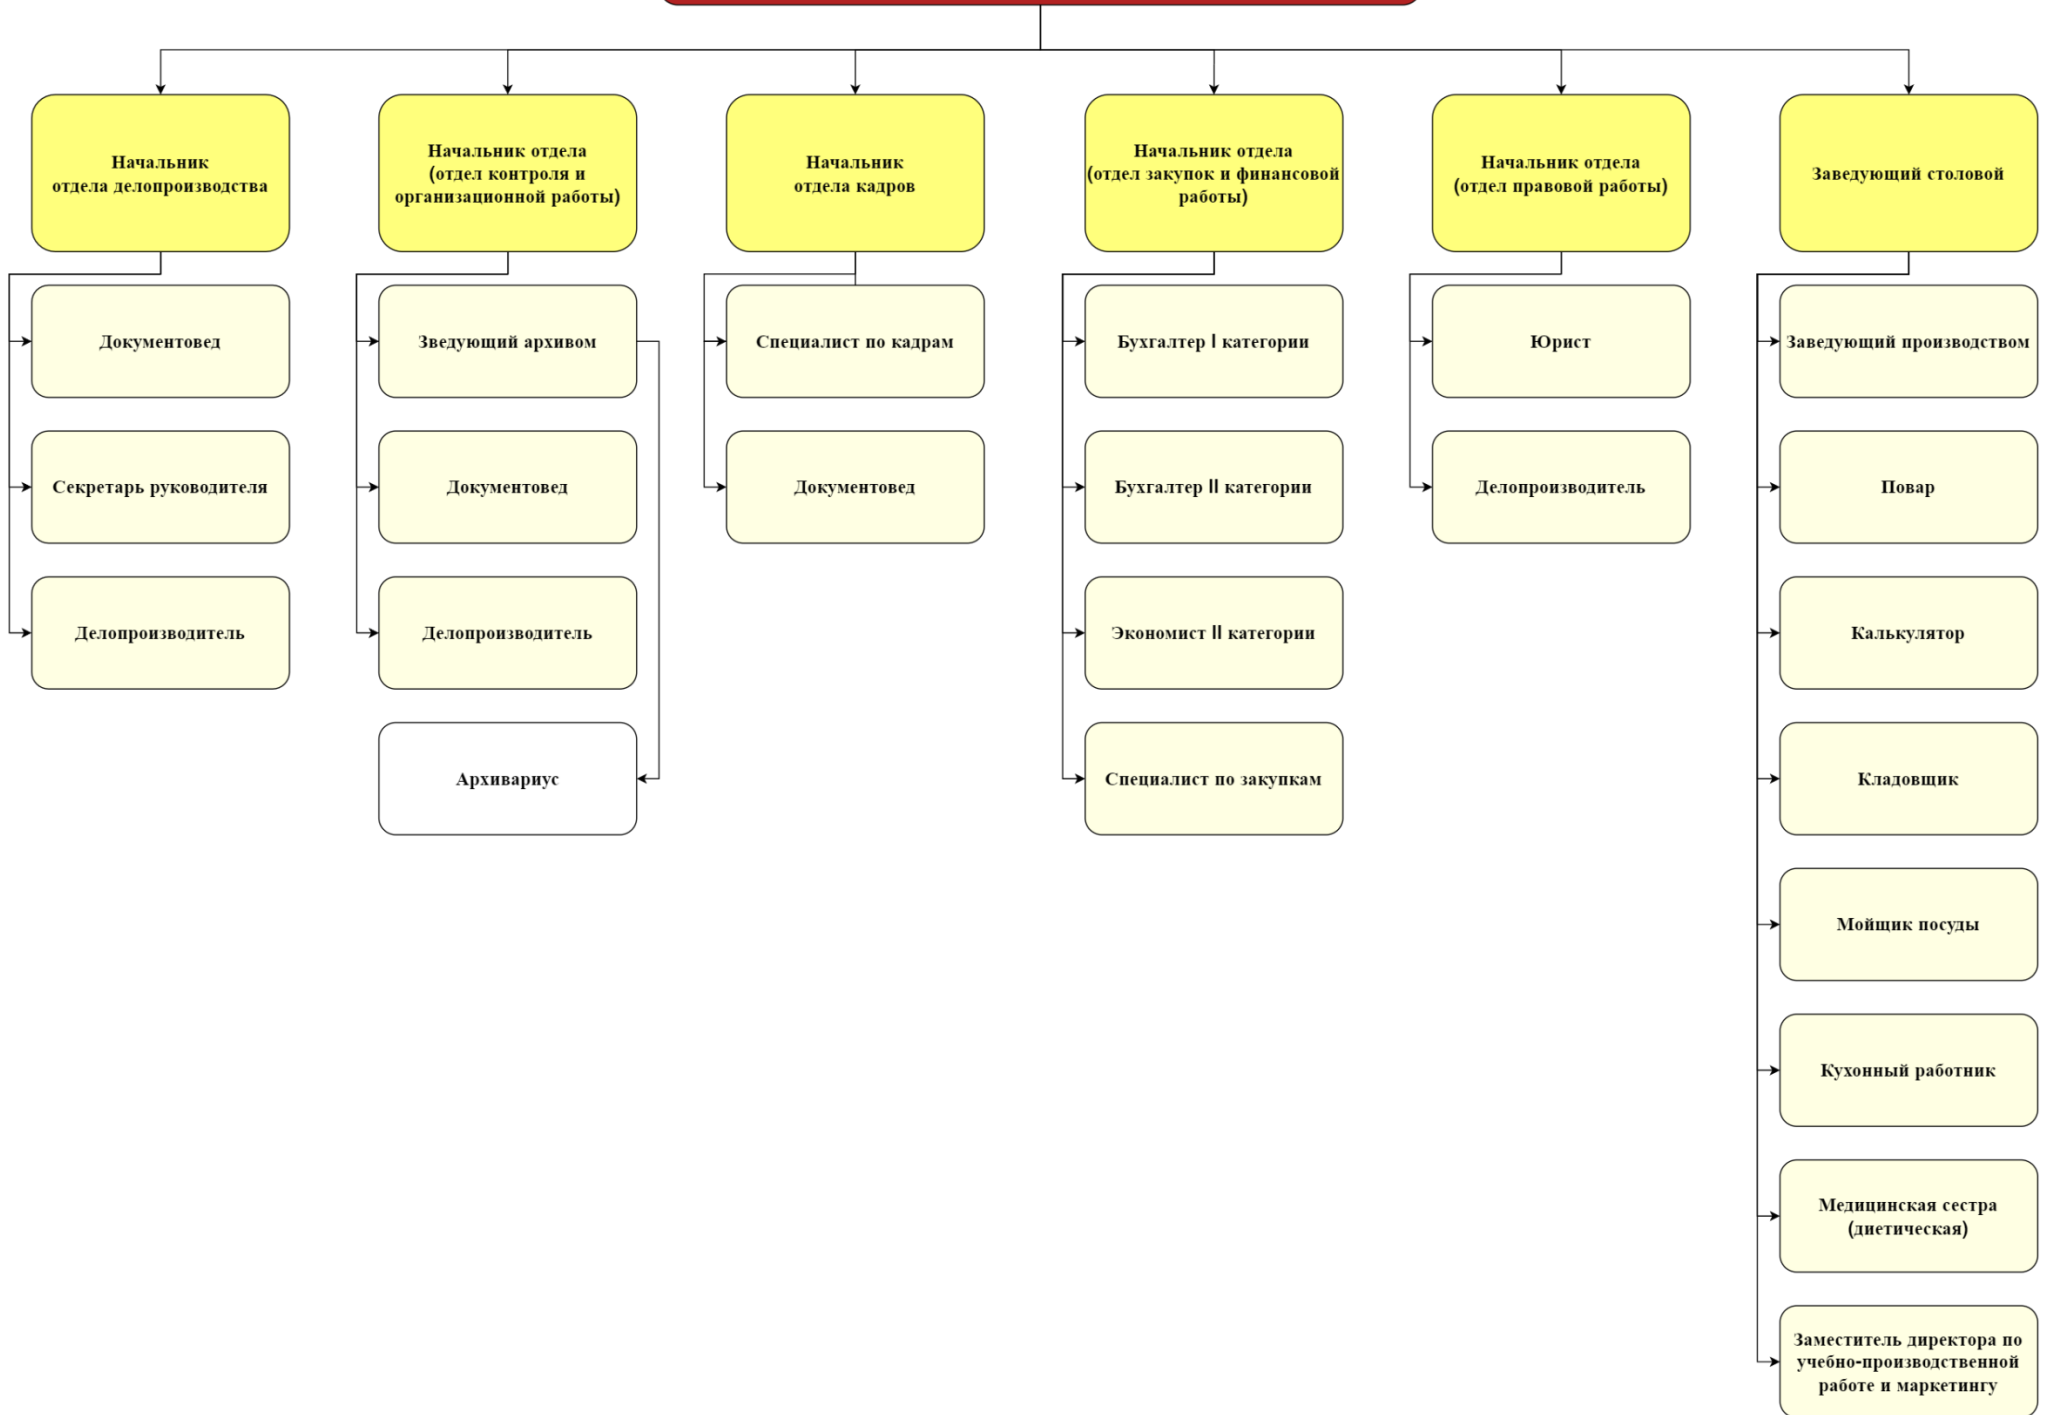

### Структура ГПОУ ТО «Донской политехнический колледж»

# Директор

**Заместитель директора по безопасности и хозяйственной работе**

**Заместитель директора по  
организации образовательного  
процесса**