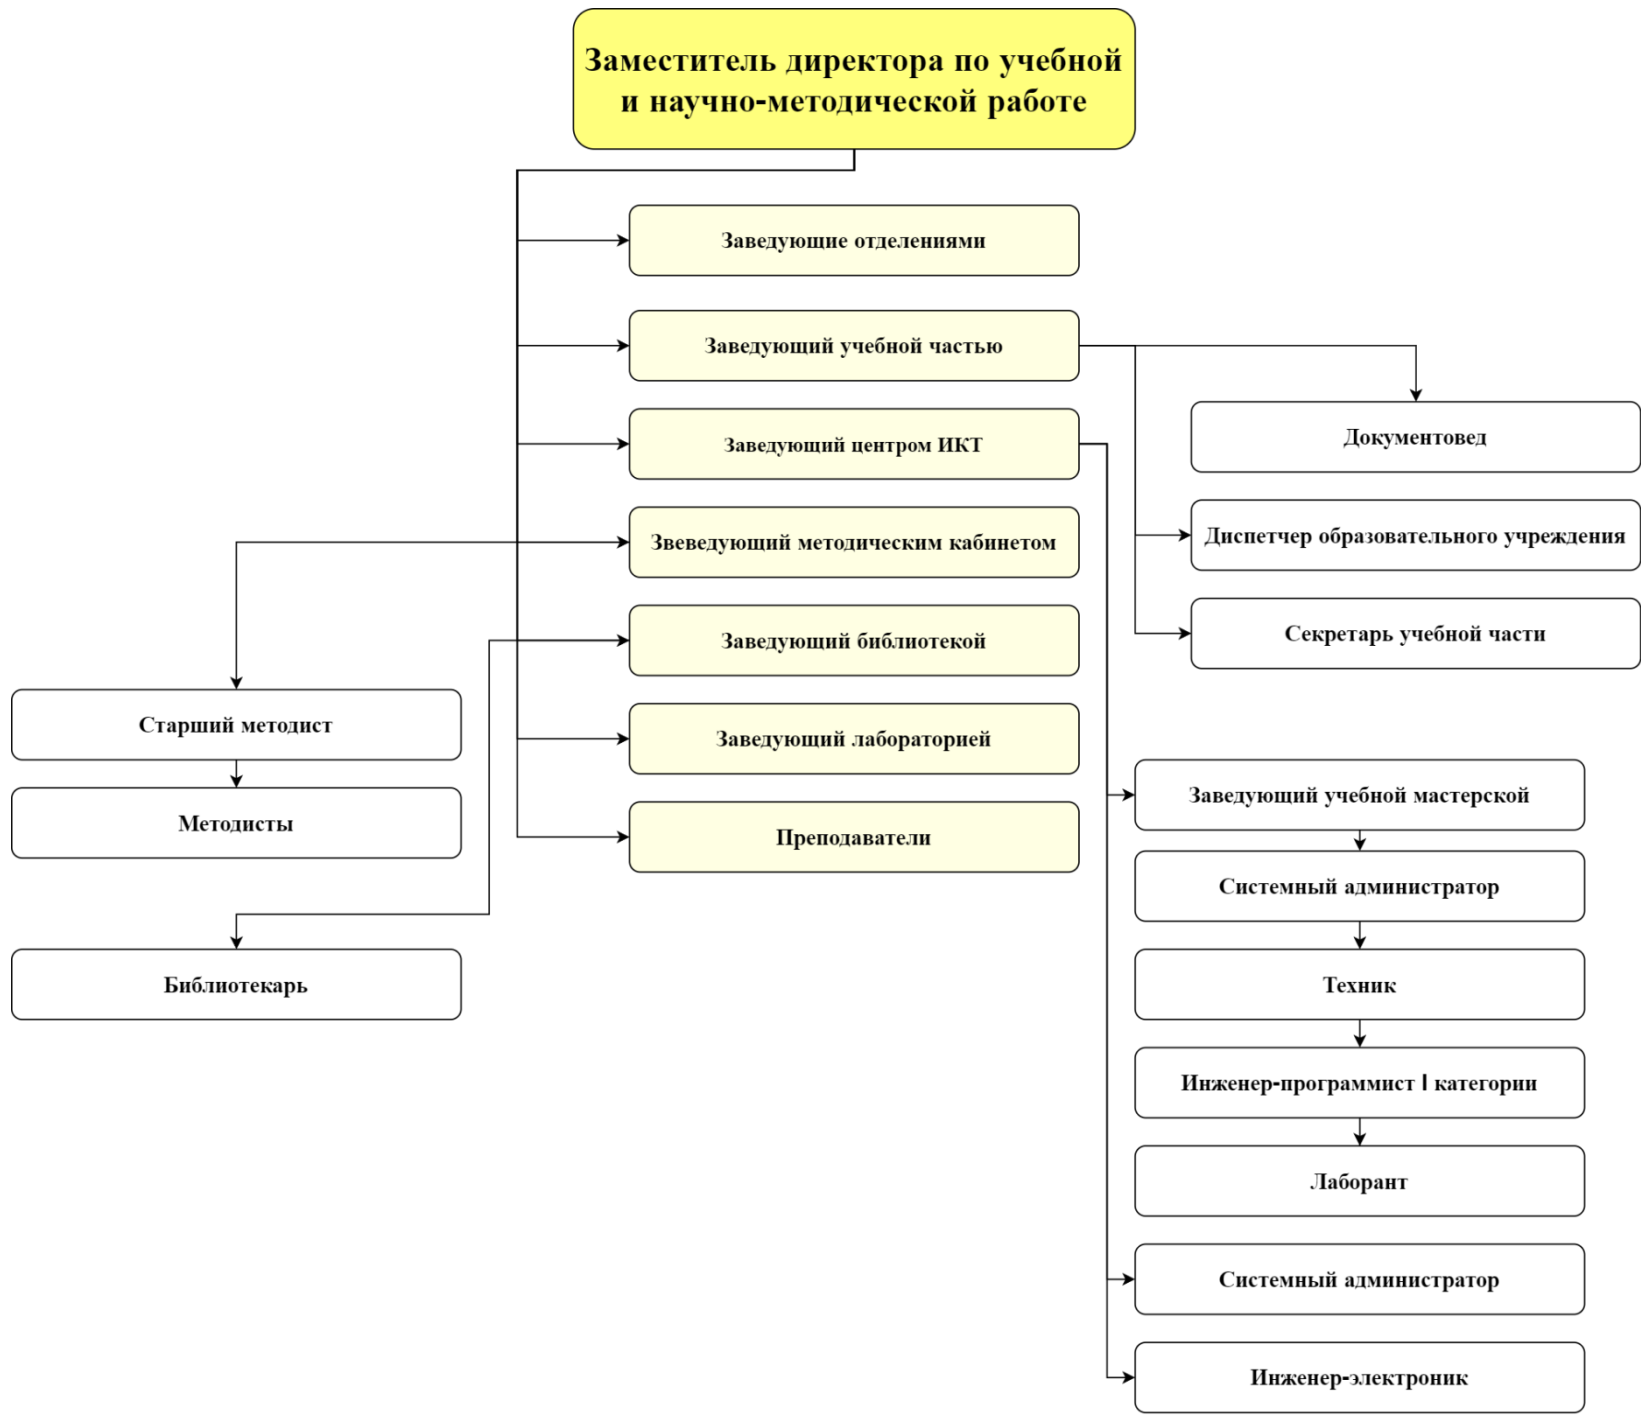

### Структура ГПОУ ТО «Донской политехнический колледж»

# Директор

**Заместитель директора по безопасности и хозяйственной работе**

**Заместитель директора по  
организации образовательного  
процесса**