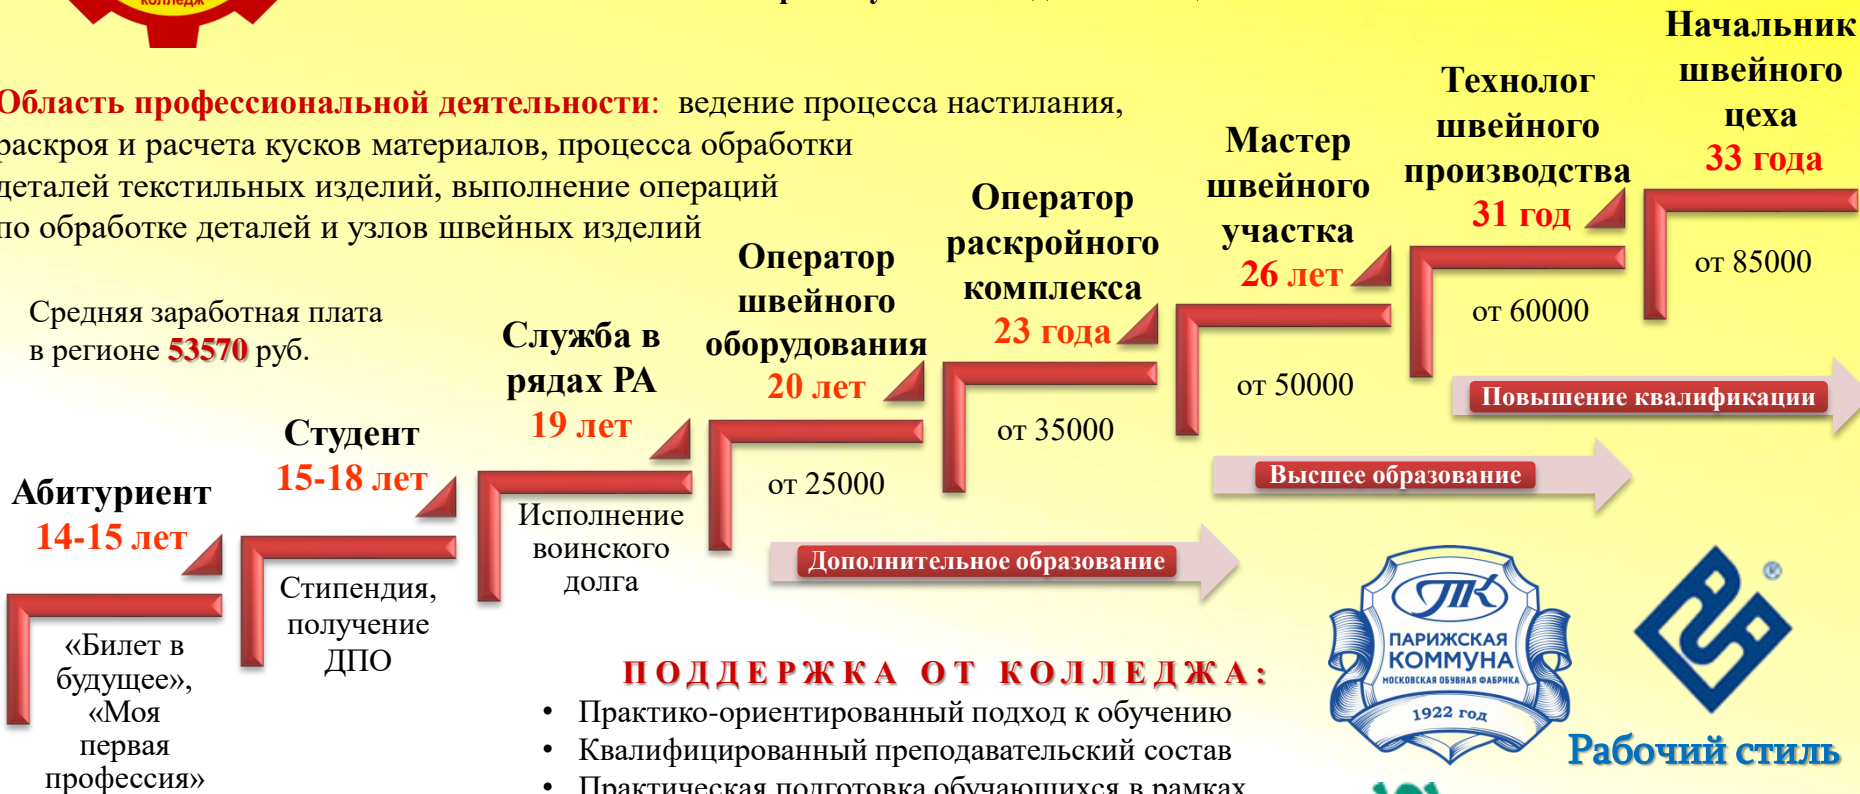

КАРЬЕРНАЯ КАРТА ВЫПУСКНИКА

29.01.08 Оператор швейного оборудования (квалификация – оператор швейного оборудования, швея)

Срок обучения 2 года 10 месяцев

Область профессиональной деятельности: ведение процесса настиления, раскроя и расчета кусков материалов, процесса обработки деталей текстильных изделий, выполнение операций по обработке деталей и узлов швейных изделий

Средняя заработная плата в регионе **53570** руб.

ПОДДЕРЖКА ОТ КОЛЛЕДЖА:

- Практико-ориентированный подход к обучению
- Квалифицированный преподавательский состав
- Практическая подготовка обучающихся в рамках дуального обучения
- Участие во Всероссийском чемпионатном движении
- по профессиональному мастерству «Профессионалы»
- Гарантированное трудоустройство по целевому договору
- Обучение на базе собственных мастерских, оснащенных современным высокотехнологичным оборудованием
- Возможность получения дополнительного профессионального образования