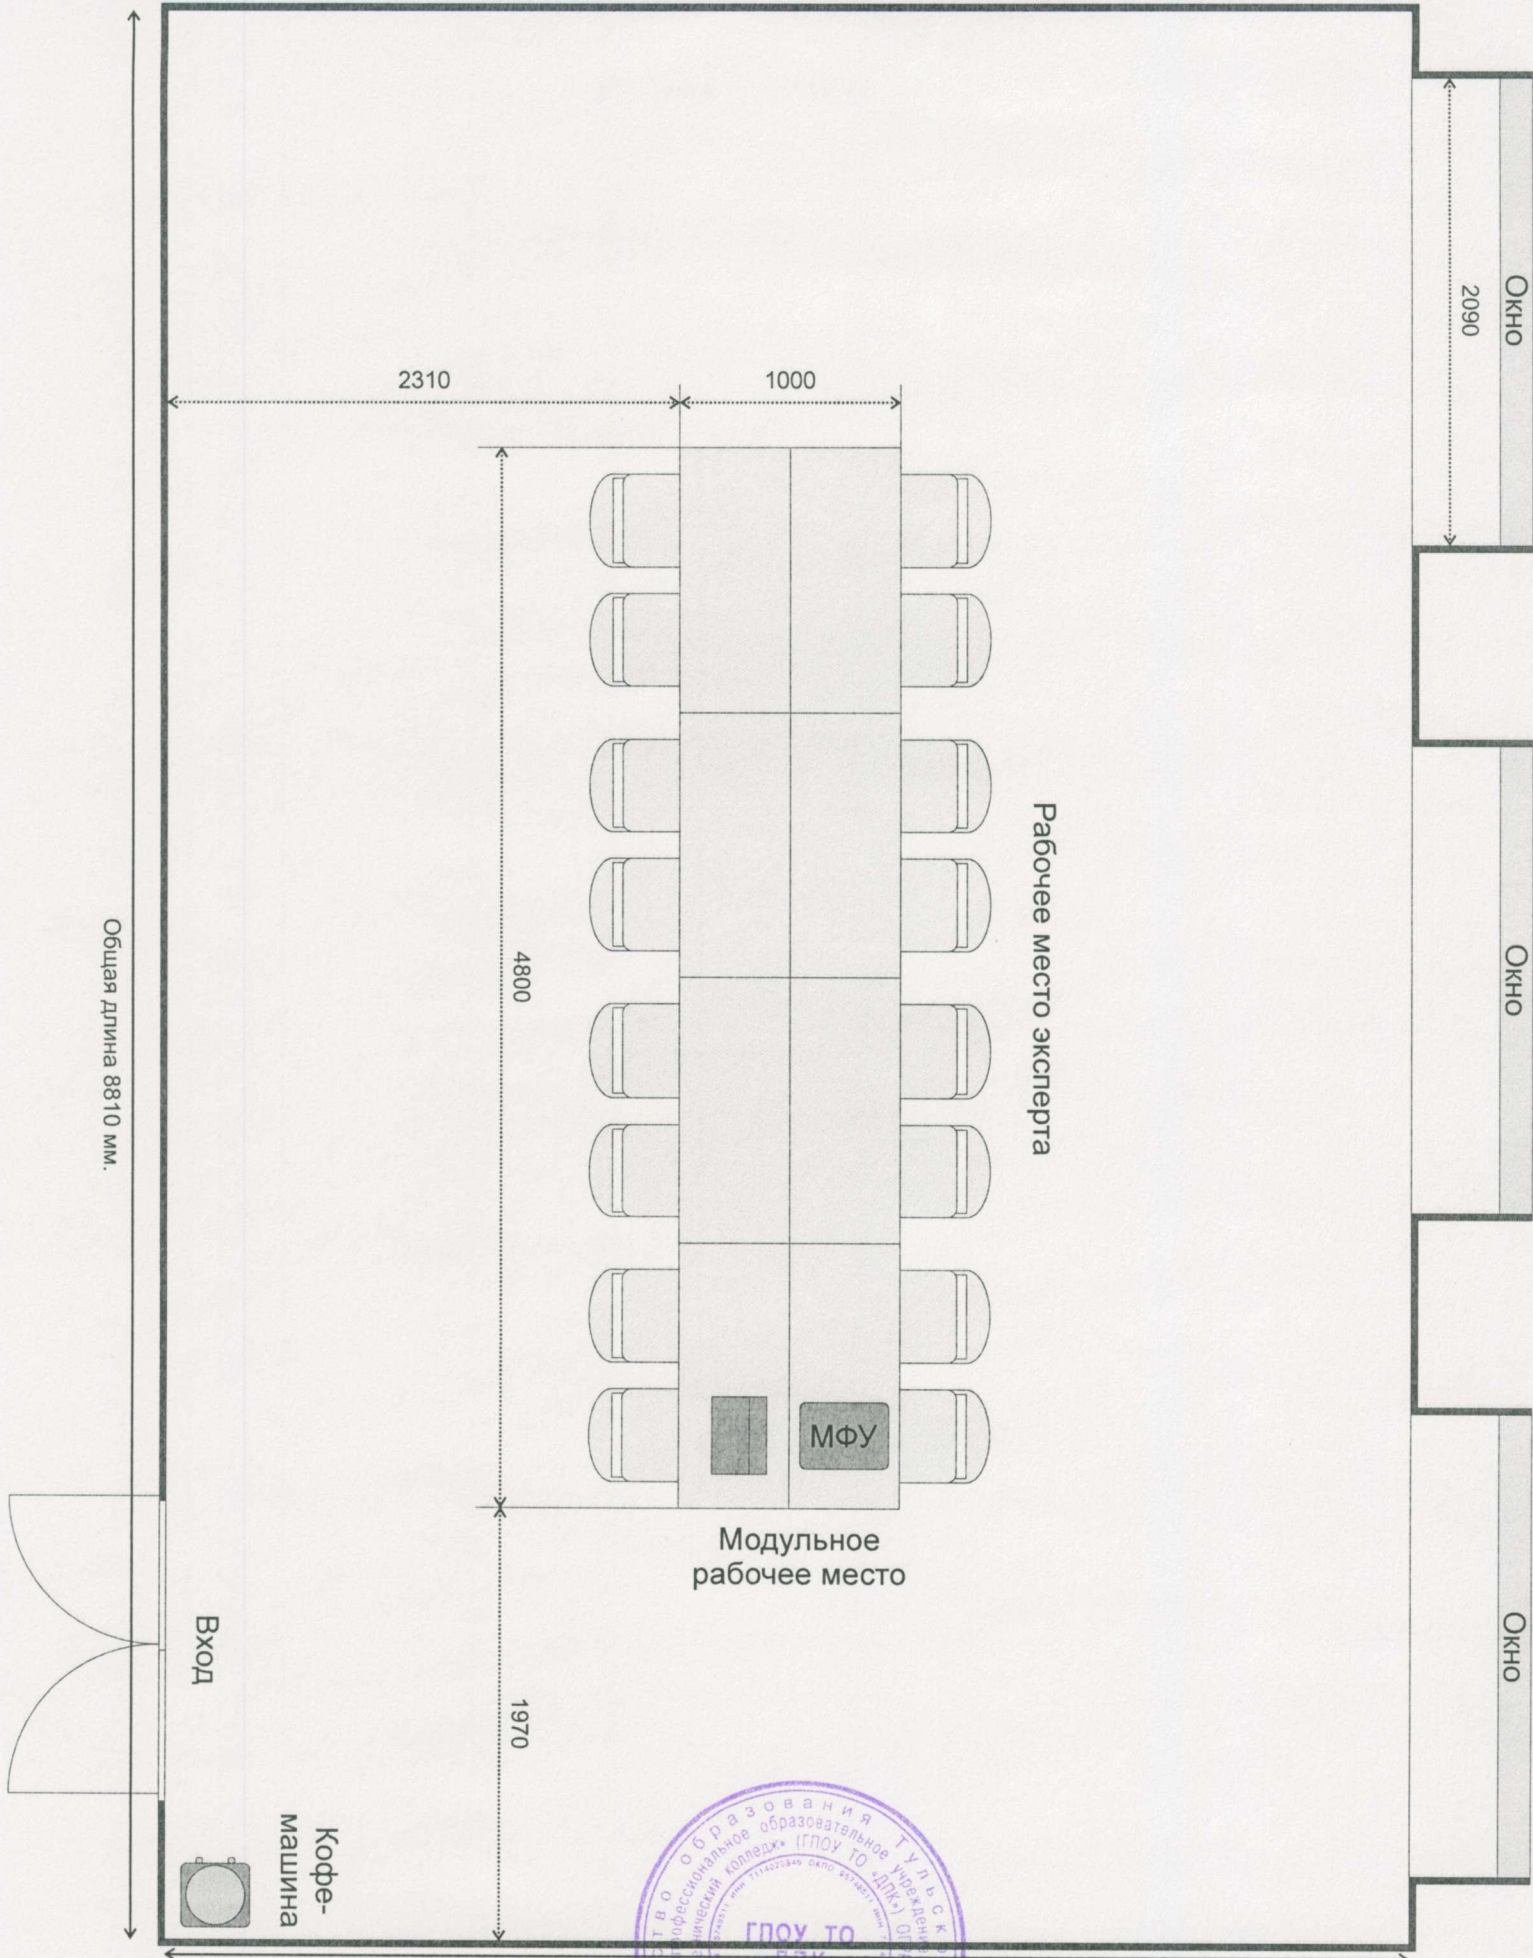

План - застройка площадки проведения демонстрационного экзамена по компетенции Туризм (размеры в мм)

Директор ГПОУ ТО «ДПК»

/Т.А. Советова/

План - застройка площадки проведения демонстрационного экзамена по компетенции Туризм (зона экспертов) (размеры в мм)

Общая длина 8810 мм.

Окно
2090

Окно

Окно

Вход

Кофе-
машина

Рабочее место эксперта

МФУ
Модульное
рабочее место

Общая ширина 5730 мм.

Директор ГПОУ ТО «ДПК»

/Т.А. Советова/