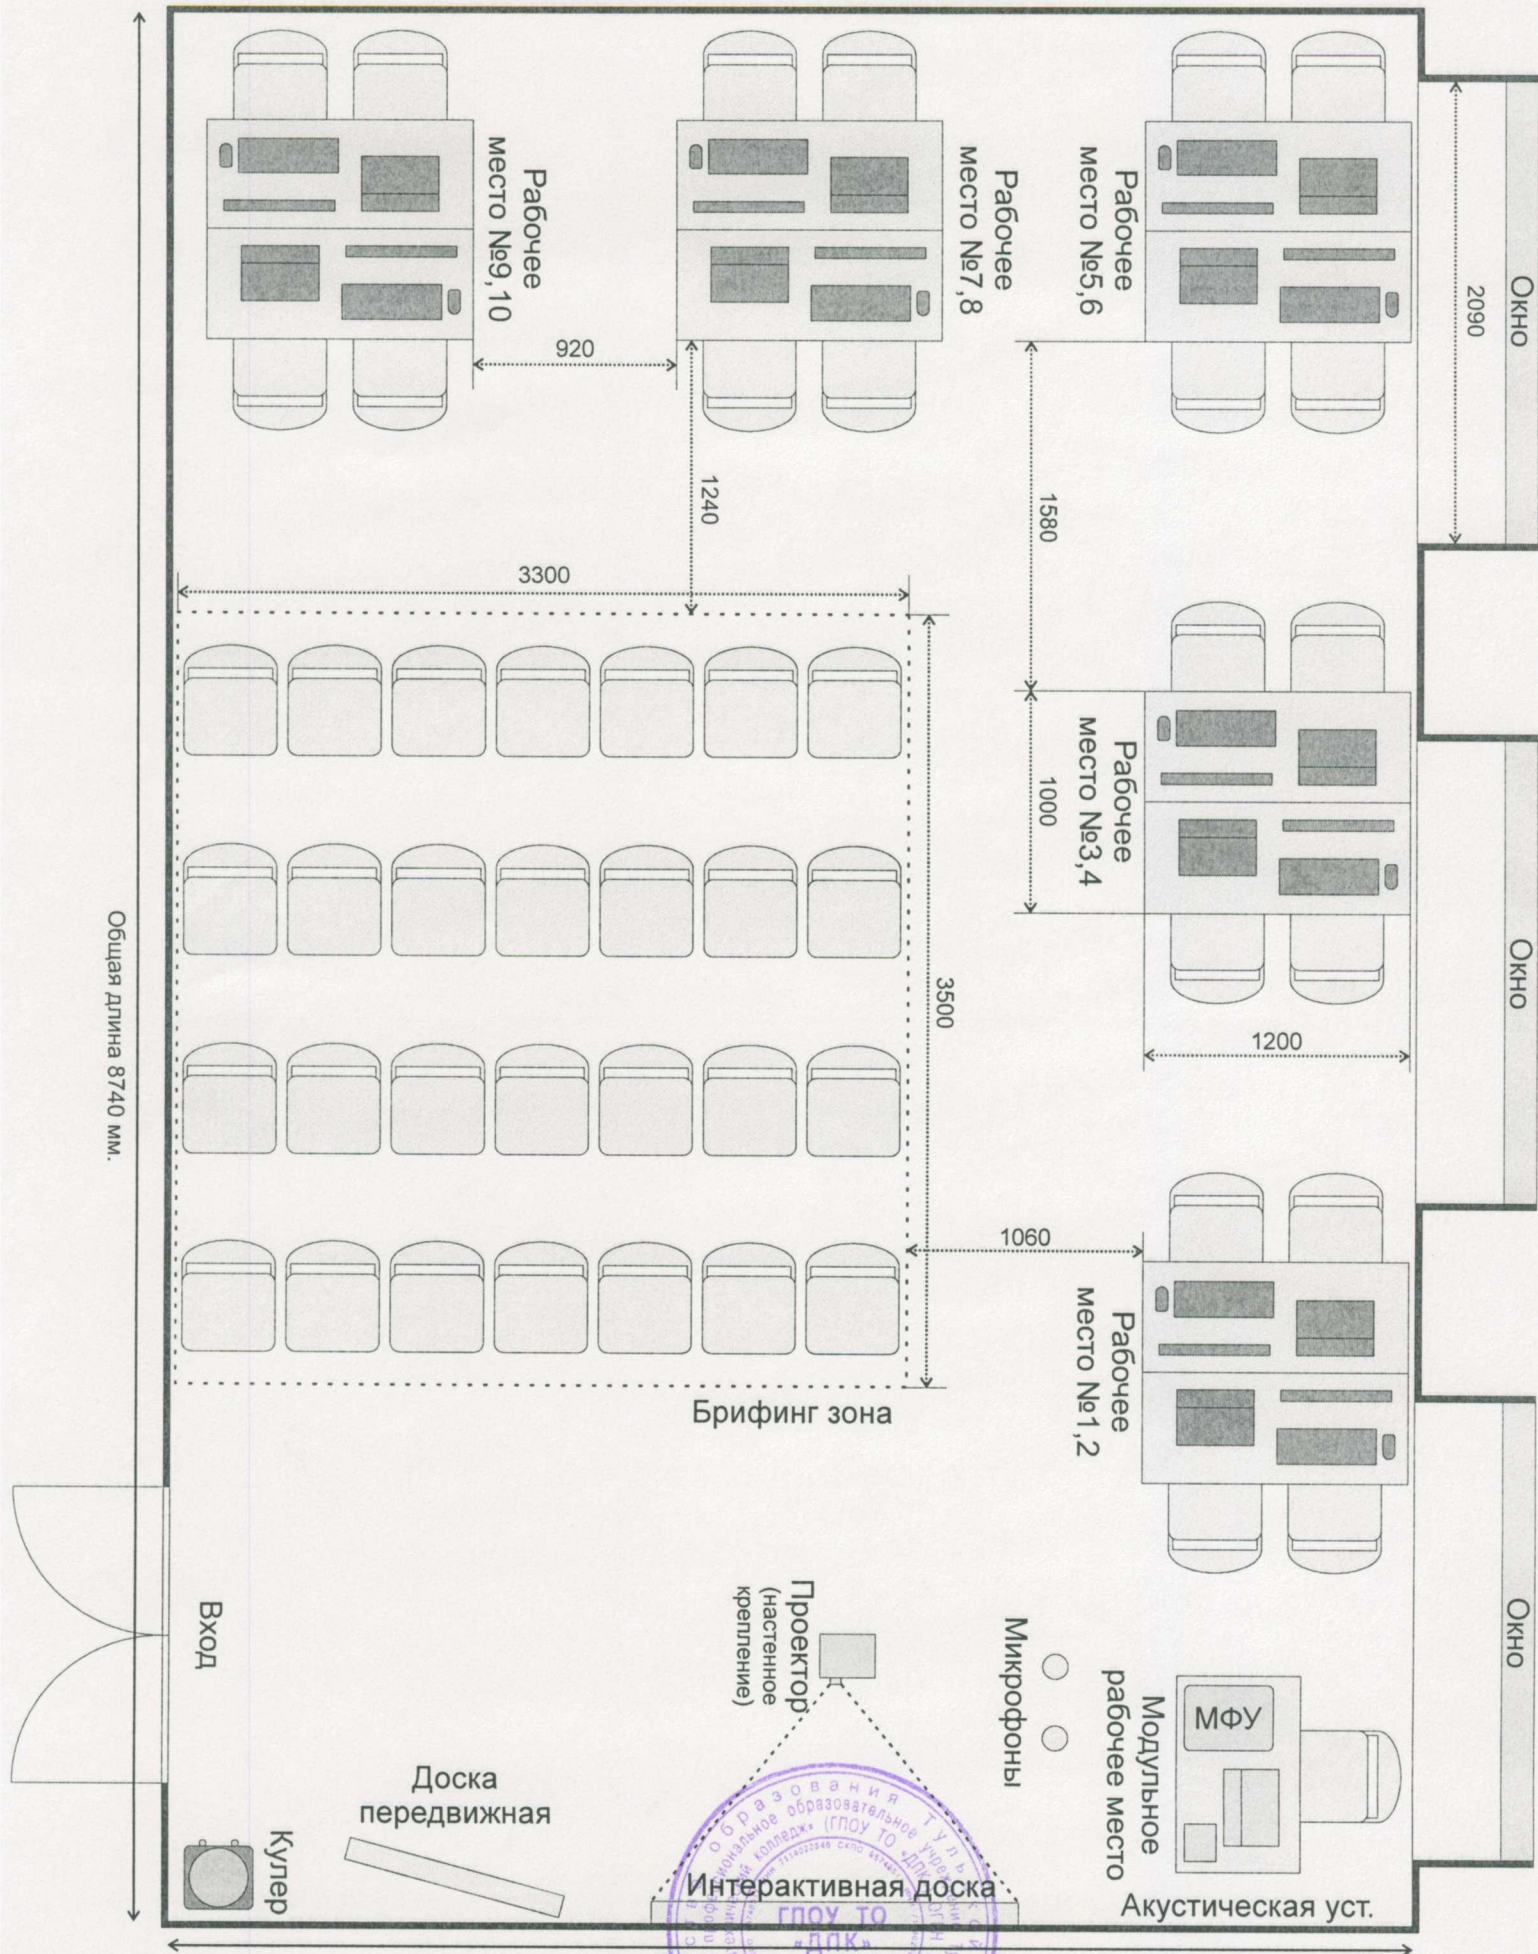

План - застройка площадки проведения демонстрационного экзамена по компетенции Туризм (размеры в мм)

Директор ГПОУ ТО «ДПК»

/Т.А. Советова/

План - застройка площадки проведения демонстрационного экзамена по компетенции Туризм (зона экспертов) (размеры в мм)

Общая длина 8810 мм.

Окно
2090

Окно

Окно

Вход

Кофе-
машина

Рабочее место эксперта

МФУ
Модульное
рабочее место

Общая ширина 5730 мм.

Директор ГПОУ ТО «ДПК»

/Т.А. Советова/